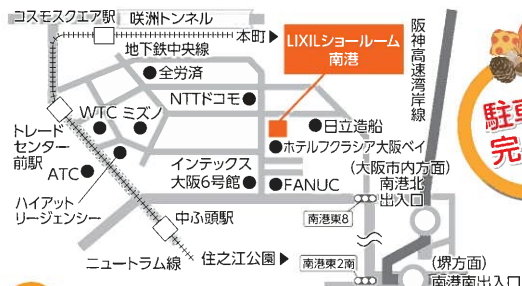

ただいま最大 **60** 回まで分割金利手数料**無料**キャンペーン実施中!!

金利 **0** 円

(金利手数料は当社負担)

チラシNo. MO22

入場  
無料

とってもおトクな2日間!ご見学だけでも大歓迎!!

完全  
予約制

秋の

リクシル商品

リフォーム  
相談会

in LIXIL  
ショールーム  
南港

最新の  
水まわり機器が  
体感できる!

うれしい  
特典情報getの  
チャンス!!

10/2土・3日

10:00~17:00

代表あいさつ  
コチラを  
ご覧ください

イズホーム  
代表取締役  
名越生雄

駐車場  
完備!!

LIXILショールーム南港

〒559-0034 大阪市住之江区南港北1-7-62

会場へはこのチラシをご持参ください!!

**お風呂 LIXIL** **1** リフォーム 日で完了!

リノビオPタイプ  
マンション・1216サイズ

5年保証 快適でスタイリッシュな  
バスルーム