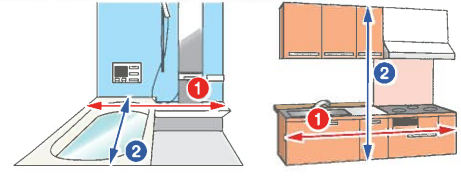

# 秋のリクシル商品 リフォーム相談会

最新の  
水まわり機器が  
体感できる!

10/2土・3日  
10:00~17:00

おトクな2日間!ご見学だけでもOK!

in LIXIL  
ショールーム  
南港

サイズを測るだけで/  
当日お見積りOK!

ご自宅のお風呂・キッチンそれぞれ①・②の寸法を測っていただくと、より詳しいお見積りが可能です。  
また、間取り図や建築図面等がございましたら、お持ちください。