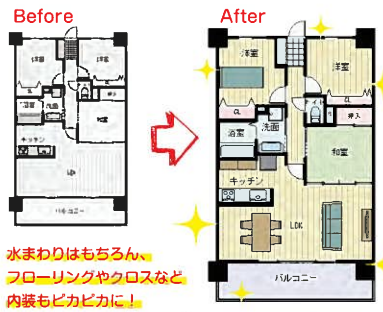

おすすめ!!水まわり4点パック!

数量限定
5台!!

3リフォーム
日で完了!

LIXIL リノビオPタイプ マンション・1216サイズ 5年保証 水廻り くるりんпой排水口/サーモバス/水はけの良い床/キレイドア 定価:708,000円(税別)	LIXIL シエラス I型壁付け 2100サイズ 5年保証 水廻り ステンレスワークトップ/スキットシンク/ガスコンロ/レンジフード/トレーボード収納/吊戸H700mm 定価:565,000円(税別)	LIXIL アメージュZ (フチレス)+KB 床排水155タイプ 5年保証 水廻り 超節水(大6L/小5L)/袖リモコン/フチレス形状/シャワートイレ 定価:187,500円(税別)	LIXIL オフト W750mm 5年保証 水廻り 両開き収納/LED一面鏡/シングルレバーシャワー水栓 定価:135,000円(税別)

水まわり4点セットがこの価格!
もちろん工事費もコミ!
まるごと一新で暮らしを豊かに!!

イズホーム東住吉店
堂岡店長のいちおし!
詳細はコチラ!!

金利0円

※商品写真はイメージです。内装工事は含まれません。お風呂は現状が在来バスの場合、別途費用がかかります。

頭金0円・ボーナス0円
ローン手数料60回まで無料

月々18,333円

工事費コミ!

100万円 (税込100,000円)

大特価!!おトクな全面内装パック!

数量限定
5台!!

10リフォーム
日で完了!

すべてコミコミの安心パックで、お住まいを一新!

- バスルーム 交換工事
- キッチン 交換工事
- トイレ 交換工事
- 洗面化粧台 交換工事
- フローリング 貼替工事
- クロス 貼替工事
- ふすま 張替工事
- たたみ 表替工事

まとめておトク!
LIXIL商品でくらしをもっと快適に!

水まわり4点に加え
内装リフォームも一緒に。
工事費コミでこの価格!

イズホーム住之江店
藤倉店長のいちおし!

金利0円

※商品写真はイメージです。お風呂は現状が在来バスの場合、別途費用がかかります。

頭金0円・ボーナス0円
ローン手数料60回まで無料

月々36,666円

工事費コミ!

200万円 (税込200,000円)

イベントは完全予約制となっております。ご来場のご予約はWEBでもお電話でもOK!

- 1 10:00~
- 2 13:00~
- 3 15:00~

WEBでの
カンタン
ご予約は
こちらから

受付時間 10:00~18:00

くらしのみずいちばん

0120-947-321

主催

すべてのお客さまに安心の住まいづくり

イズホーム is

※コロナウイルス感染予防対策のため、上記のお時間での完全予約制となります。

チラシNo.M022

入場無料

イズホーム IS × LIXIL

完全予約制

秋のリクシル商品 リフォーム相談会

最新の
水まわり機器が
体感できる!

10/2土・3日
10:00~17:00

おトクな2日間!ご見学だけでもOK!

in LIXIL
ショールーム
南港

サイズを測るだけで/
当日お見積りOK!